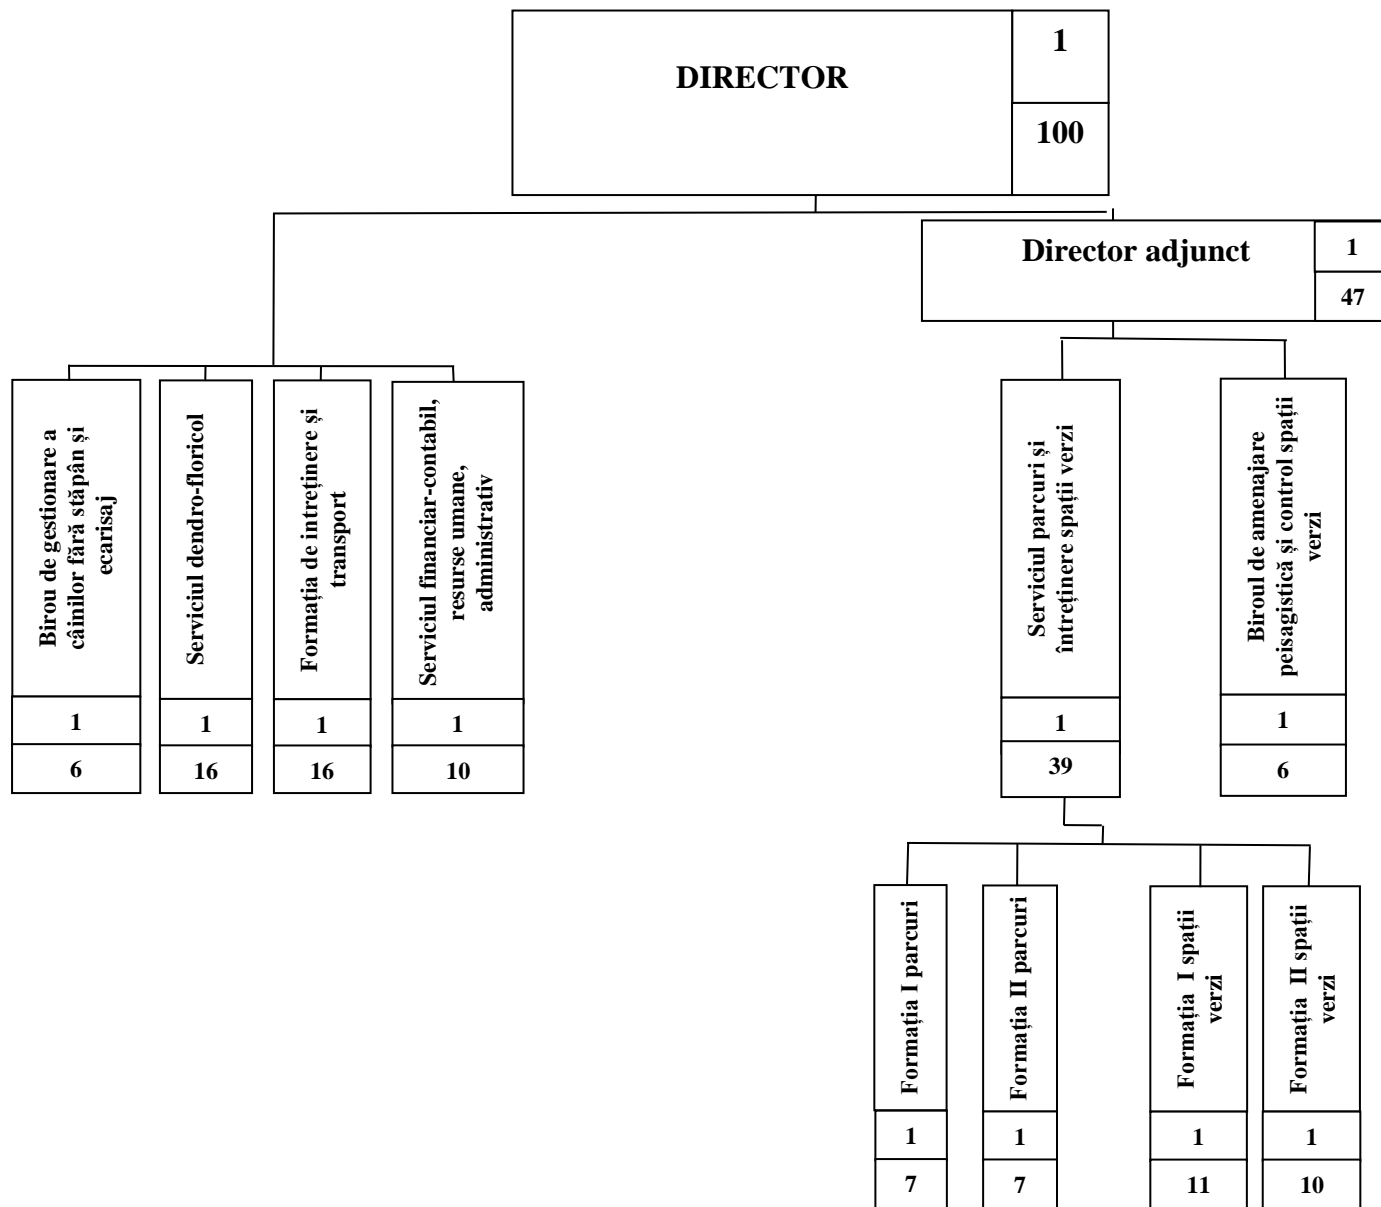

ANEXA NR.1

ORGANIGRAMA SERVICIULUI PUBLIC ECOLOGIE, PEISAGISTICĂ ȘI SALUBRIZARE URBANĂ

Nr. functii contractuale	101
Nr. total functii contractuale de conducere	12
Nr. total functii contractuale de executie	89